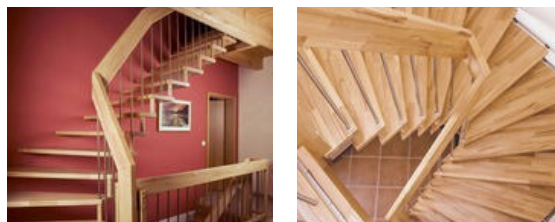

Massivholztreppe
Buche bunt, gerade oder gewandelt

offen eingestemmte Wangentreppe

15 Steigungen

inklusive innenliegendem Geländer
bestehend aus:

An- und Austrittspfosten, Handlauf, Oberkanten gerundet, Rundstäben aus Holz Material Buche bunt, Wangen und Handläufe keilzinkenverleimt

2.598,- Euro

inklusive Mehrwertsteuer, Beratung,
Aufmass, Lieferung und Montage

Handlauftragende Bolzentreppe

gerade, 1/4 oder 1/2 gewandelt,

15 Steigungen

inklusive innenliegendem Geländer
bestehend aus:

An- und Austrittspfosten als Handlaufschmiege, Oberkanten gerundet, Edelstahlstäben und Distanzhülsen aus Holz Material Buche bunt massiv, keilzinkenverleimt

2.698,- Euro

inklusive Mehrwertsteuer, Beratung,
Aufmass, Lieferung und Montage

Raumkonzepte nach Maß

mit einer Komplettlösung für Ihren
Renovierungsbedarf
Natürlich auch im neuen Haus
immer individuell

*Ihre Treppe als gestalterischer Höhepunkt
handwerklicher Meisterarbeit.*