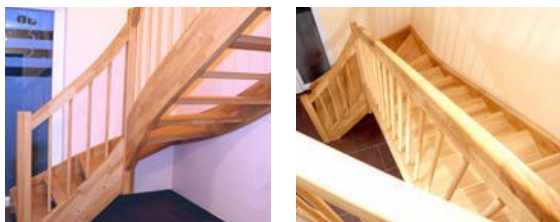

Massivholztreppe
Buche bunt, gerade oder gewandelt

offen eingestemmte Wangentreppe

15 Steigungen

inklusive innenliegendem Geländer
bestehend aus:

An- und Austrittspfosten, Handlauf, Oberkanten gerundet, Rundstäben aus Holz Material Buche bunt, Wangen und Handläufe keilzinkenverleimt

2.598,- Euro

inklusive Mehrwertsteuer, Beratung,
Aufmass, Lieferung und Montage

Handlauftragende Bolzentreppe

gerade, 1/4 oder 1/2 gewandelt,

15 Steigungen

inklusive innenliegendem Geländer
bestehend aus:

An- und Austrittspfosten als Handlaufschmiege, Oberkanten gerundet, Edelstahlstäben und Distanzhülsen aus Holz Material Buche bunt massiv, keilzinkenverleimt